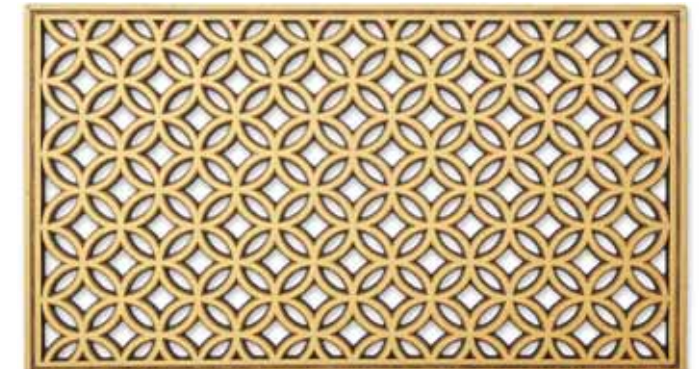

Diamond Lattice CAMZ12892 \$ 15.00 ea. 2pcs/pk
18 x 30"

Scroll Pin CAMZ12896 \$ 15.00 ea. 2pcs/pk
18 x 30"

Welcome Ivy Scroll Half Moon CAMZ15105 \$ 15.00 ea. 2pcs/pk
18 x 30"

Silver Welcome Scroll Border CAMZ15109 \$ 15.00 ea. 2pcs/pk
18 x 30"

Welcome Scroll CAMZ12894 \$ 15.00 ea. 2pcs/pk
18 x 30"

Scroll CAMZ37037 \$ 15.00 ea. 2pcs/pk
18 x 30"

Brown Diamond Lattice Grid CAMZ15108 \$ 15.00 ea. 2pcs/pk
18 x 30"

Gold Double Ring CAMZ15107 \$ 15.00 ea. 2pcs/pk
18 x 30"